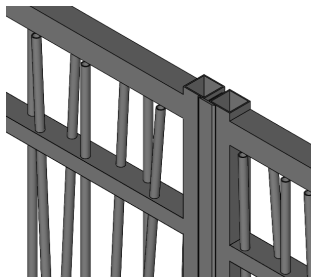

QUELQUES RÉALISATIONS