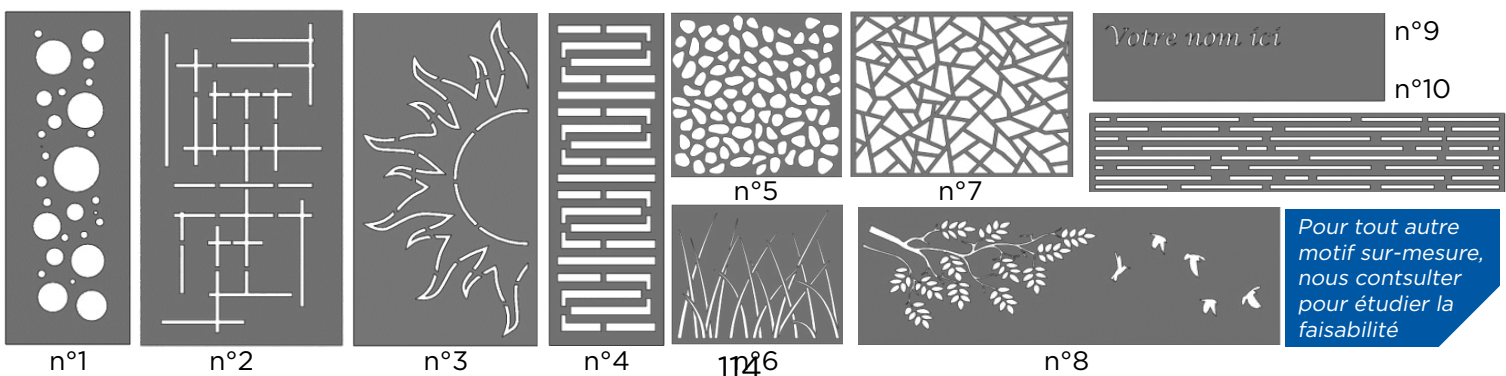

ÉTAPE 2 : Choix du décor

Pour tout autre motif sur-mesure, nous consulter pour étudier la faisabilité