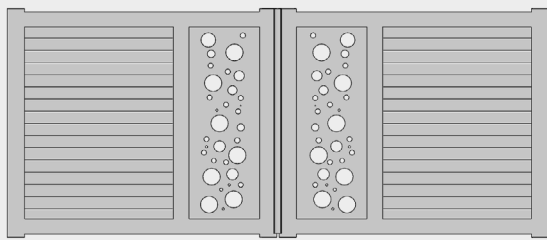

# MOZAÏK

EXEMPLE : CADRE N°1 & DÉCOR n°1

LA tendance du moment en découpe laser ! Personnaliser son portail à 100%, c'est possible avec ce nouveau modèle MOZAÏK.

Il suffit simplement de choisir le cadre et le décor... Place à vos envies !

Disponible en :

- 2 battants
- Coulissant
- Coulissant autoportant
- Portillon

## PRODUITS ASSOCIÉS

- Totem boîte aux lettres
- Clôture en fonction du cadre choisi ou sur-mesure