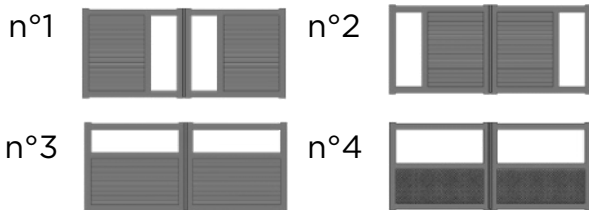

ÉTAPE 1 : Choix du cadre