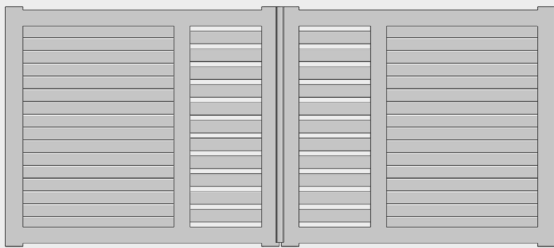

MÉRIGNIES

MÉRIGNIES

MODÈLE STANDARD

Un modèle dans l'air du temps. il s'adapte à tous les extérieurs par son design moderne.

À mi-chemin entre le plein et l'ajouré, il saura vous garder à l'abri des regards indiscrets.

Disponible en :

- 2 battants
- Coulissant sur rail
- Coulissant autoportant
- Portillon

PRODUITS ASSOCIÉS

- Totem boîte aux lettres
- Clôture MÉRIGNIES ou Auteuil ou Bellerive

QUELQUES RÉALISATIONS

DESCRIPTION TECHNIQUE

Forme	Droit
Motorisable	Oui
Finition du portail	Design ou moulurée
Section des montants	110 x 45 mm (pour finition design) 120 x 45 mm (pour finition moulurée)
Section des traverses	100 x 45 mm
Section de la poutre basse	110 x 45 mm (pour finition design) 120 x 45 mm (pour finition moulurée)
Section du barreaudage	80 x 18 mm
Section de remplissage	80 x 20 mm
Epaisseur des profils	3 mm
Assemblage des montants / traverses	Soudure au TIG
Assemblage du barreaudage	Mortaisage
Assemblage du remplissage	Emboîtement
Garantie de la structure	10 ans
Garantie de la peinture	10 ans
Garantie des accessoires	2 ans
Personnalisation - Liste non exhaustive (Peut faire l'objet de plus-value, voir tarif ou nous consulter)	Barreaudage à l'extérieur et remplissage à l'intérieur, remplissage en lames fougères, ...
Matière	Aluminium
Process de traitement	Thermolaquage
Couleur du produit	Toute la palette RAL. Hors RAL sur demande.
Finitions possibles	Brillante, satinée ou texturée
Accessoires de pose réglables	Oui
Système de fermeture	Battant : Serrure avec poignée et cylindre 5 clés Coulissant : Serrure avec une béquille et cylindre 5 clés
Type de motorisation compatible	Battant : À bras articulés ou caissons enterrés Coulissant : Coulissant