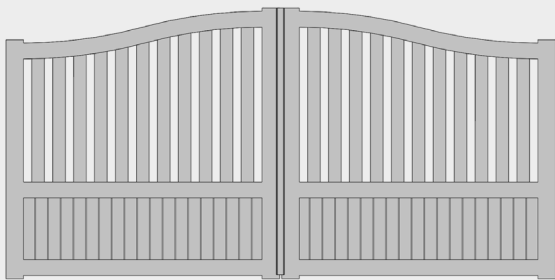

LONGCHAMP

MODÈLE STANDARD

Élégant avec ses formes douces, il s'harmonisera parfaitement avec votre extérieur.

Disponible en :

- 2 battants
- Coulissant
- Coulissant autoportant
- Portillon

PRODUITS ASSOCIÉS

- Totem boîte aux lettres
- Clôture Bellerive, Auteuil ou sur-mesure

QUELQUES RÉALISATIONS

DESCRIPTION TECHNIQUE

Forme	Portail : Chapeau de gendarme Portillon : Demi chapeau de gendarme
Motorisable	Oui
Finition de portail	Moulurée uniquement
Section des montants	120 x 45 mm
Section des traverses	100 x 45 mm
Section de la poutre basse (coulissant)	120 x 45 mm
Section du barreadage	80 x 20 mm
Section du remplissage	80 x 20 mm
Epaisseur des profils	3 mm
Hauteur du cintrage	- Portail : + 200 mm - Portillon (largeur 1000 - 1200 mm) : + 100 mm - Portillon (largeur 1201 - 1400 mm) : + 150 mm
Assemblage des montants / traverses	Soudure au TIG
Assemblage du barreadage	Mortaisage
Assemblage du remplissage	Emboîtement
Garantie de la structure	10 ans
Garantie de la peinture	10 ans
Garantie des accessoires	2 ans
Personnalisation - Liste non exhaustive (Peut faire l'objet de plus-value, voir tarif ou nous consulter)	Forme Chapeau de gendarme inversé, lames fougères dans le soubassement, ...
Matière	Aluminium
Process de traitement	Thermolaquage
Couleur du produit	Toute la palette RAL. Hors RAL sur demande.
Finitions possibles	Brillante, satinée ou texturée
Accessoires de pose réglables	Oui
Système de fermeture	Battant : Serrure avec poignée et cylindre 5 clés Coulissant : Serrure avec une béquille et cylindre 5 clés
Type de motorisation compatible	Battant : À bras articulés ou caissons enterrés Coulissant : Coulissant