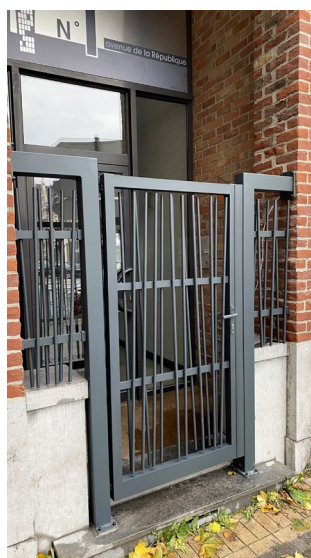

GARENNE

MODÈLE STANDARD

Original avec son effet « bambou » qui illuminera votre jardin.

Des variantes tout en bambou ou avec des tôles dans le soubassement sont également possibles !

Disponible en :

- 2 battants
- Coulissant sur rail
- Coulissant autoportant
- Portillon

PRODUITS ASSOCIÉS

- Totem boîte aux lettres
- Clôture Garenne

QUELQUES RÉALISATIONS

DESCRIPTION TECHNIQUE

Forme	Droit
Motorisable	Oui
Finition de portail	Design uniquement
Section des montants	60 x 60 mm
Section des traverses	60 x 60 mm et 40 x 20 mm
Section de la poutre basse (couissant)	100 x 60 mm
Section du barreaudage	Diamètre 20 mm
Style de la tôle de remplissage	Pleine
Epaisseur de la tôle de remplissage	3 mm
Epaisseur des profils	3 mm
Assemblage des montants / traverses	Soudure au TIG
Assemblage du barreaudage	Soudure au TIG
Garantie de la structure	10 ans
Garantie de la peinture	10 ans
Garantie des accessoires	2 ans
Personnalisation - Liste non exhaustive (Peut faire l'objet de plus-value, voir tarif ou nous consulter)	Variante tout en bambou ou tôles dans le soubassement plutôt que sur les côtés, décors laser au niveau de la tôle, montants en biais, ...
Matière	Aluminium
Process de traitement	Thermolaquage
Couleur du produit	Toute la palette RAL. Hors RAL sur demande.
Finitions possibles	Brillante, satinée ou texturée
Accessoires de pose réglables	Oui
Système de fermeture	Battant : Serrure avec poignée et cylindre 5 clés Couissant : Serrure avec une béquille et cylindre 5 clés
Type de motorisation compatible	Battant : À bras articulés ou caissons enterrés Couissant : Couissant