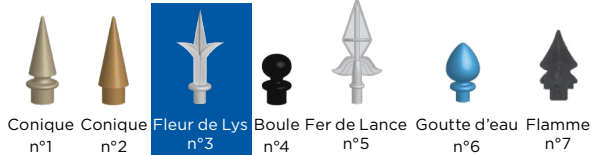

CHEVERNY

Disponible en :

- 2 battants
- Coulissant sur rail
- Coulissant autoportant
- Portillon

PRODUITS ASSOCIÉS

- Totem boîte aux lettres
- Clôture Tradition sur-mesure

MODÈLE STANDARD

Un portail qui se distingue par ses volutes dans la traverse et sa forme bombée tout en rondeur.

PERSONNALISATION

POINTES (n°3 standard, autre modèle sans plus-value)

 Finition dorée possible sur tous les modèles de pointes (avec plus-value)

VOLUTES, ROSACES & MARGUERITES (avec plus-value)

Finition dorée possible (avec plus-value)