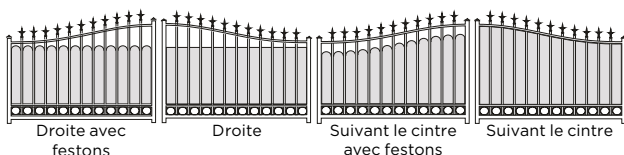

REMPLISSAGE EN TÔLE (avec plus-value)