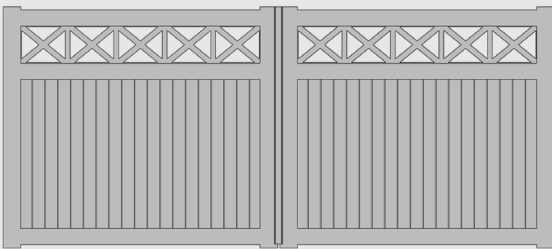

### MODÈLE STANDARD

Ses croisillons lui confèrent un design atypique et unique. Un modèle plein de charme et de fraîcheur pour fermer votre propriété !

Disponible en :

- 2 battants
- Coulissant sur rail
- Coulissant autoportant
- Portillon

## DESCRIPTION TECHNIQUE

Forme	Droit
Motorisable	Oui
Finition du portail	Design ou moulurée
Section des montants	110 x 45 mm (pour finition design) 120 x 45 mm (pour finition moulurée)
Section des traverses	100 x 45 mm
Section de la poutre basse (coulissant)	110 x 45 mm (pour finition design) 120 x 45 mm (pour finition moulurée)
Section du remplissage	80 x 18 mm
Epaisseur des profils	3 mm
Remplissage de la tôle	Laser pour effectuer les croisillons - ép 4 mm
Assemblage des montants / traverses	Soudure au TIG
Assemblage du remplissage	Emboîtement
Garantie de la structure	10 ans
Garantie de la peinture	10 ans
Garantie des accessoires	2 ans
Personnalisation - Liste non exhaustive (Peut faire l'objet de plus-value, voir tarif ou nous consulter)	Remplissage à l'horizontal, barreaudage dans la partie inférieure, ...
Matière	Aluminium
Process de traitement	Thermolaquage
Couleur du produit	Toute la palette RAL - Hors RAL sur demande
Finitions possibles	Brillante, satinée ou texturée
Accessoires de pose réglables	Oui
Système de fermeture	Battant : Serrure avec poignée et cylindre 5 clés Coulissant : Serrure avec une béquille et cylindre 5 clés
Type de motorisation compatible	Battant : À bras articulés ou caissons enterrés Coulissant : Coulissant