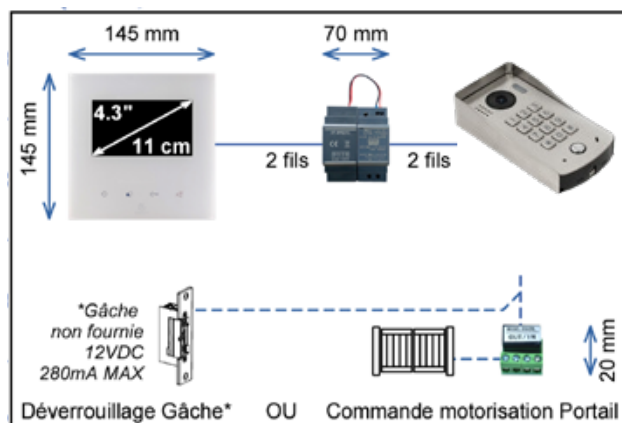

KIT MINI CRYSTALIA 4.3" CONNECTÉE - CLAVIER EN SAILLIE OU ENCASTRÉ ANTIVANDALE

DESCRIPTION TECHNIQUE

Marque	GATES
Composition du kit	<ul style="list-style-type: none"> - 1 platine antivandale de rue Inox avec clavier codé - 1 visière anti-pluie Inox - 1 alimentation régulée à tension ajustable - 1 moniteur couleur 4.3" - 11 cm HD avec modules WiFi et mémoire intégrés - 1 relais de protection avec 4 bornes à vis
Informations techniques	<ul style="list-style-type: none"> - Sécurité : Pas de contact sec sur la platine et caméra en 170° pour voir tous les visiteurs, même sur les côtés - Solidité : Inox, indices Platine de rue IP54 et IK07 - Connecté : Application Android et iOS «VDP CONNECT» - Évolutivité : Jusqu'à 4 platines / 4 moniteurs

En option

Mini RLC-C : Les platines extérieures GA TES sont équipées d'un relais permettant de piloter une gâche électrique ou une motorisation de portail. L'ajout de ce module permet de contrôler une seconde ouverture depuis l'interphone: portillon, portail, boîte à colis connectée, porte de garage ... ou depuis le smartphone si le système est connecté.

Contrôle total à distance et connectivité sans limite grâce à l'appli VDP Connect :

en saillie

encastrée

Quelques infos :

- Distance maxi platine - poste : 300 m
- Simple à installer : Câblage total 2 fils non-polarisés
- Garantie 2 ans