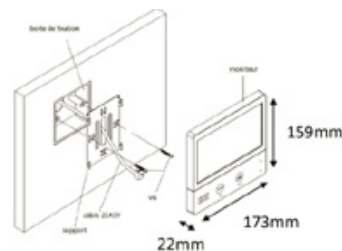

KIT CRYSTALIA 7" CONNECTÉ - CLAVIER EN SAILLIE OU ENCASTRÉ ANTIVANDALE

DESCRIPTION TECHNIQUE

Marque	GATES
Composition du kit	<ul style="list-style-type: none"> - 1 platine antivandale de rue Inox avec clavier codé - 1 visière anti-pluie Inox - 1 alimentation régulée à tension ajustable - 1 moniteur couleur 7" - 18 cm HD avec modules WiFi et mémoire intégrés - 1 relais de protection avec 4 bornes à vis
Informations techniques	<ul style="list-style-type: none"> - Sécurité : Pas de contact sec sur la platine et caméra en 170° pour voir tous les visiteurs, même sur les côtés - Solidité : Inox, indices Platine de rue IP54 et IK07 - Connecté : Application Android et iOS «VDP CONNECT» - Évolutivité : Jusqu'à 4 platines / 4 moniteurs
En option	<p>Mini RLC-C : Les platines extérieures GA TES sont équipées d'un relais permettant de piloter une gâche électrique ou une motorisation de portail. L'ajout de ce module permet de contrôler une seconde ouverture depuis l'interphone: portail, portail, boîte à colis connectée, porte de garage ... ou depuis le smartphone si le système est connecté.</p>

en saillie

encastrée

Quelques infos :

- Distance maxi platine - poste : 300 m
- Simple à installer : Câblage total 2 fils non-polarisés
- Garantie 2 ans

Contrôle total à distance et connectivité sans limite grâce à l'appli VDP Connect :