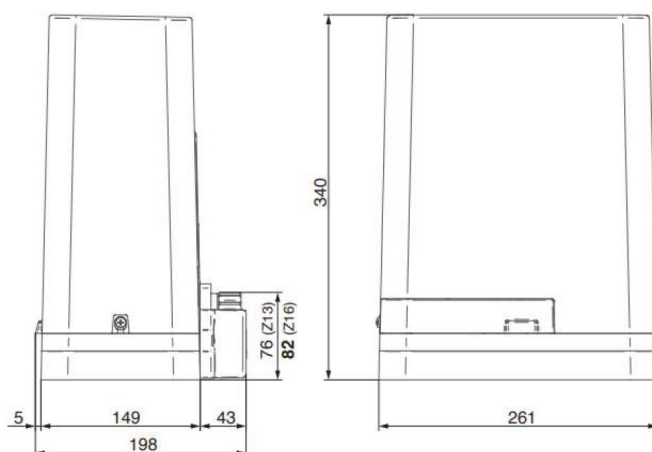

KIT LIVI/X 24V - BOOST

DESCRIPTION TECHNIQUE

 vitesse d'ouverture :
16 m /min

Marque	DEA System
Type	Motorisation pour portail coulissant Evolution du modèle Livi/N 24V
Composition du kit	1 moteur LIVI X/24 2 télécommandes 4 canaux 433 MHz 1 jeu de photocellules en saillie - portée 20 m 1 feu clignotant à LED multitenion 24V / 230V avec antenne intégrée 1 platine universelle NET24N
En option	Déverrouillage extérieur par câble Kit LED composé d'une bande LED de 60 cm + alimentation + relais (fin 2024)