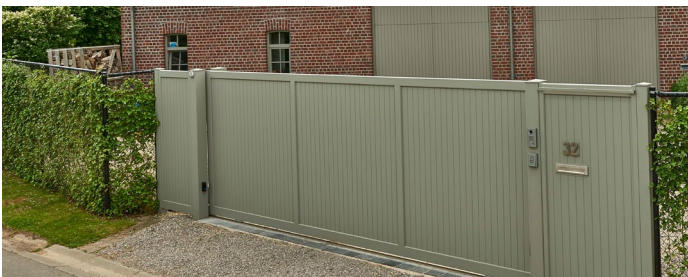

CLÔTURE AUTEUIL - LAMES VERTICALES OU HORIZONTALES

IDÉALE AVEC :

- Portail Auteuil
- Portail Borely
- Portail Cabourg
- Portail Chantilly
- Portail Compiègne
- Portail Deauville
- Portail Fontainebleau
- Portail Longchamp
- Portail Romagne
- Portail Saint-Cloud
- Portail Vincennes

QUELQUES RÉALISATIONS

DESCRIPTION TECHNIQUE

Forme	Droite
Mode de fixation	Pattes soudées
Finition de la clôture	Design ou moulurée
Section des montants	45 x 45 mm
Section des traverses	100 x 45 mm
Section de remplissage	80 x 18 mm
Epaisseur des profils	3 mm
Assemblage des montants / traverses	Soudure au TIG
Assemblage du remplissage	Emboîtement
Garantie de la structure	10 ans
Garantie de la peinture	10 ans
Garantie des accessoires	2 ans
Personnalisation - Liste non exhaustive (Peut faire l'objet de plus-value, voir tarif ou nous consulter)	Remplissage horizontal, vertical, fougères, montant ou traverse supplémentaire, ...
Matière	Aluminium
Process de traitement	Thermolaquage
Couleur du produit	Toute la palette RAL. Hors RAL sur demande.
Finitions possibles	Brillante, satinée ou texturée
Découpe boîte aux lettres ou compteur	Possible
Poteau nécessaire pour fixation	80 x 80 x 3 mm (100 x 100 x 6 mm si hauteur > 2000 mm)
Longueur maximale entre poteaux	2500 mm