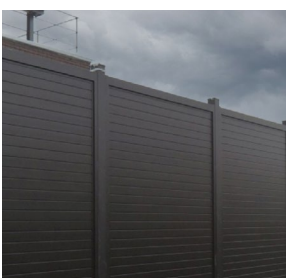

CLÔTURE AUTEUIL - LAMES VERTICALES OU HORIZONTALES

IDÉALE AVEC :

- Portail Auteuil
- Portail Borely
- Portail Cabourg
- Portail Chantilly
- Portail Compiègne
- Portail Deauville
- Portail Fontainebleau
- Portail Longchamp
- Portail Romagne
- Portail Saint-Cloud
- Portail Vincennes

QUELQUES RÉALISATIONS

DESCRIPTION TECHNIQUE

Forme	Droite
Mode de fixation	Pattes soudées
Finition de la clôture	Design ou moulurée
Section des montants	45 x 45 mm
Section des traverses	100 x 45 mm
Section de remplissage	80 x 18 mm
Epaisseur des profils	3 mm
Assemblage des montants / traverses	Soudure au TIG
Assemblage du remplissage	Emboîtement
Garantie de la structure	10 ans
Garantie de la peinture	10 ans
Garantie des accessoires	2 ans
Personnalisation - Liste non exhaustive (Peut faire l'objet de plus-value, voir tarif ou nous consulter)	Remplissage horizontal, vertical, fougères, montant ou traverse supplémentaire, ...
Matière	Aluminium
Process de traitement	Thermolaquage
Couleur du produit	Toute la palette RAL. Hors RAL sur demande.
Finitions possibles	Brillante, satinée ou texturée
Découpe boîte aux lettres ou compteur	Possible
Poteau nécessaire pour fixation	80 x 80 x 3 mm (100 x 100 x 6 mm si hauteur > 2000 mm)
Longueur maximale entre poteaux	2500 mm